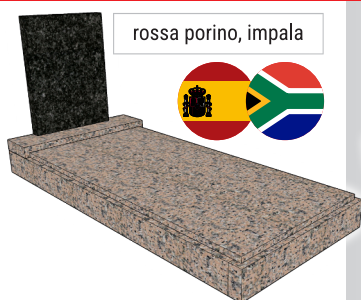

90 x 200 cm
19 850 Kč

90 x 200 cm
24 900 Kč

90 x 200 cm
31 900 Kč

190 x 200 cm
55 800 Kč

K HROBU ZDARMA: URNOVÁ SCHRÁNKA, ORNAMENT A DOPRAVA.

rossa porino

rossa porino, impala

azul noche

azul noche

70 x 90 cm
10 900 Kč

90 x 200 cm
23 900 Kč

90 x 200 cm
37 900 Kč

190 x 200 cm
69 900 Kč

VYUŽIJTE VÝHODNÝCH CEN PŘED KONCEM KAMENICKÉ SEZÓNY.

NOVĚ MOŽNOST FINANCOVÁNÍ

Snadné uzavření smlouvy
přes SMS podpis.